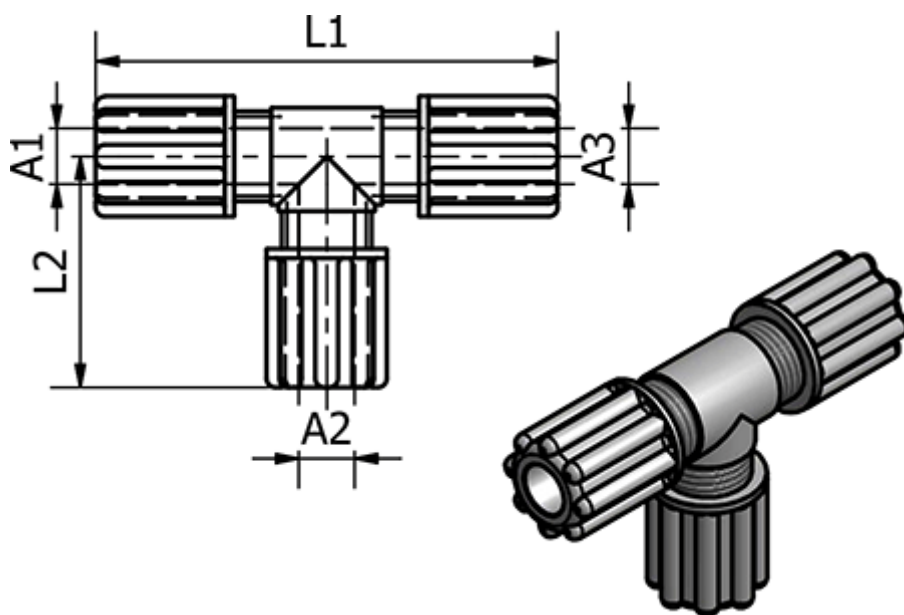

Varenummer: 58614024

Beskrivelse: Push-on 140.24, Ø9/12, Ø9/12, Ø9/12  
T-stykke

## Mål

L1 = 74

L2 = 37

Udvendig slangediameter A1 = 9/12

Udvendig slangediameter A2 = 9/12

Udvendig slangediameter A3 = 9/12